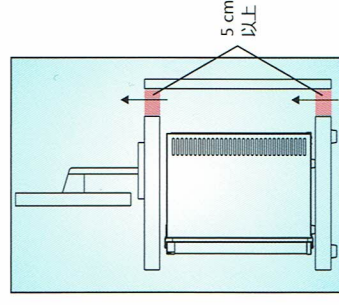

LEDランプ

ゴム脚

ON/OFFスイッチ

※実物と写真の色が異なる場合があります ご了承ください

CB-40SA

CB-18SA

CB-28SA

CB-20SA

CB-21SA

型式: CB-21SA	型式: CB-20SA	型式: CB-28SA	型式: CB-18SA	型式: CB-40SA
寸法: W385mm×D455mm×H375mm	寸法: W360mm×D390mm×H445mm	寸法: W385mm×D390mm×H490mm	寸法: W385mm×D300mm×H490mm	寸法: W400mm×D425mm×H575mm
定格電圧: AC100V	定格電圧: AC100V	定格電圧: AC100V	定格電圧: AC100V	定格電圧: AC100V
消費電力: 63W	消費電力: 63W	消費電力: 63W	消費電力: 63W	消費電力: 63W
年間消費電力: 190kw/年	年間消費電力: 190kw/年	年間消費電力: 220kw/年	年間消費電力: 180kw/年	年間消費電力: 240kw/年
製品重量: 9.4kg	製品重量: 8.5kg	製品重量: 9.4kg	製品重量: 8.2kg	製品重量: 12.3kg
電源コード: 1.8m	電源コード: 1.8m	電源コード: 1.8m	電源コード: 1.8m	電源コード: 1.8m
色: ホワイト	色: ホワイト・ダークブラウン	色: ホワイト・ダークブラウン	色: ホワイト・ダークブラウン	色: ホワイト・ダークブラウン
付属品: バスケット	付属品: 仕切り棚2枚	付属品: 仕切り棚2枚	付属品: 仕切り棚2枚	付属品: 仕切り棚4枚